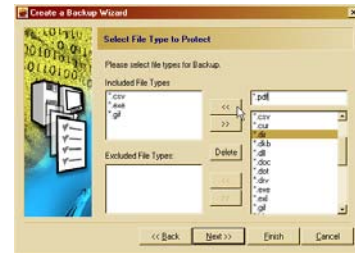

Backup Software - IntelliStor

- Bietet eine vollständige Netzwerk Backup-Lösung
- Selektierbares Datentypen-Backup
- Datei-Kompression
- Scheduling
- Einfaches Wiederherstellen