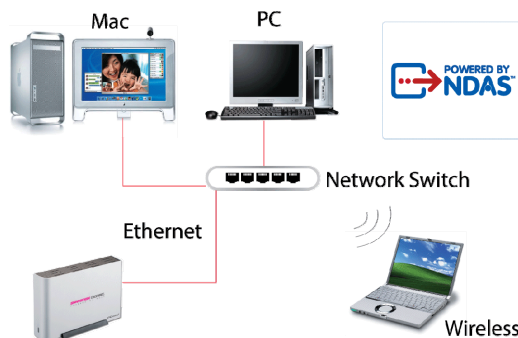

SHAREDISK GIGABIC

P O W E R E D B Y N D A S

The World's Fastest Network Storage
Powered by NDAS 3012
Gigabit Network & USB 2.0 Interface

Model Nr.:

- SDP-G2
- SDP-G2-500
- SDP-G2-750
- SDP-G2-1000

Features

- Einfacher Netzwerk Speicher ohne Server
- Portabler USB Speicher – USB 2.0 für universale Verbindung
- Hohe Netzwerk Performance: 60MB/s Transferrate
- NDAS RAID Manager: RAID 0,1 mit mehrere ShareDisks möglich
- Professionelle Backup-Software IntelliStor
- Laufwerk in 7 Sekunden bereit zu starten
- Unterstützt mehrere Betriebssysteme: Windows, Linux, Mac OS
- Einfach zu installieren und zu nutzen
- Kompaktes und elegantes Aluminium Design Gehäuse
- Internes Netzteil – geringer Stromverbrauch
- Energiesparmodus – „HDD Sleep“
- Tragetasche zum sicheren Transport

Anwendungen

- Easy File-sharing Station
- Netzwerk Backup Station
- Netzwerk Multimedia Station
- Extraspeicher für Server oder PC
- Wechseldatenträger (Büronetzwerk → Heimbüro)

Backup Software - IntelliStor

- Bietet eine vollständige Netzwerk Backup-Lösung
- Selektierbares Datentypen-Backup
- Datei-Kompression
- Scheduling
- Einfaches Wiederherstellen

Lieferumfang

- ShareDisk Gigabit Gehäuse
- Ethernet-Kabel
- USB-Kabel
- Stromkabel (kein schwerer Adapter nötig)
- Standfuß (für vertikalen Gebrauch)
- Tragetasche
- Installations-CD (inkl. IntelliStor und Magic Disc SW)
- Benutzerhandbuch